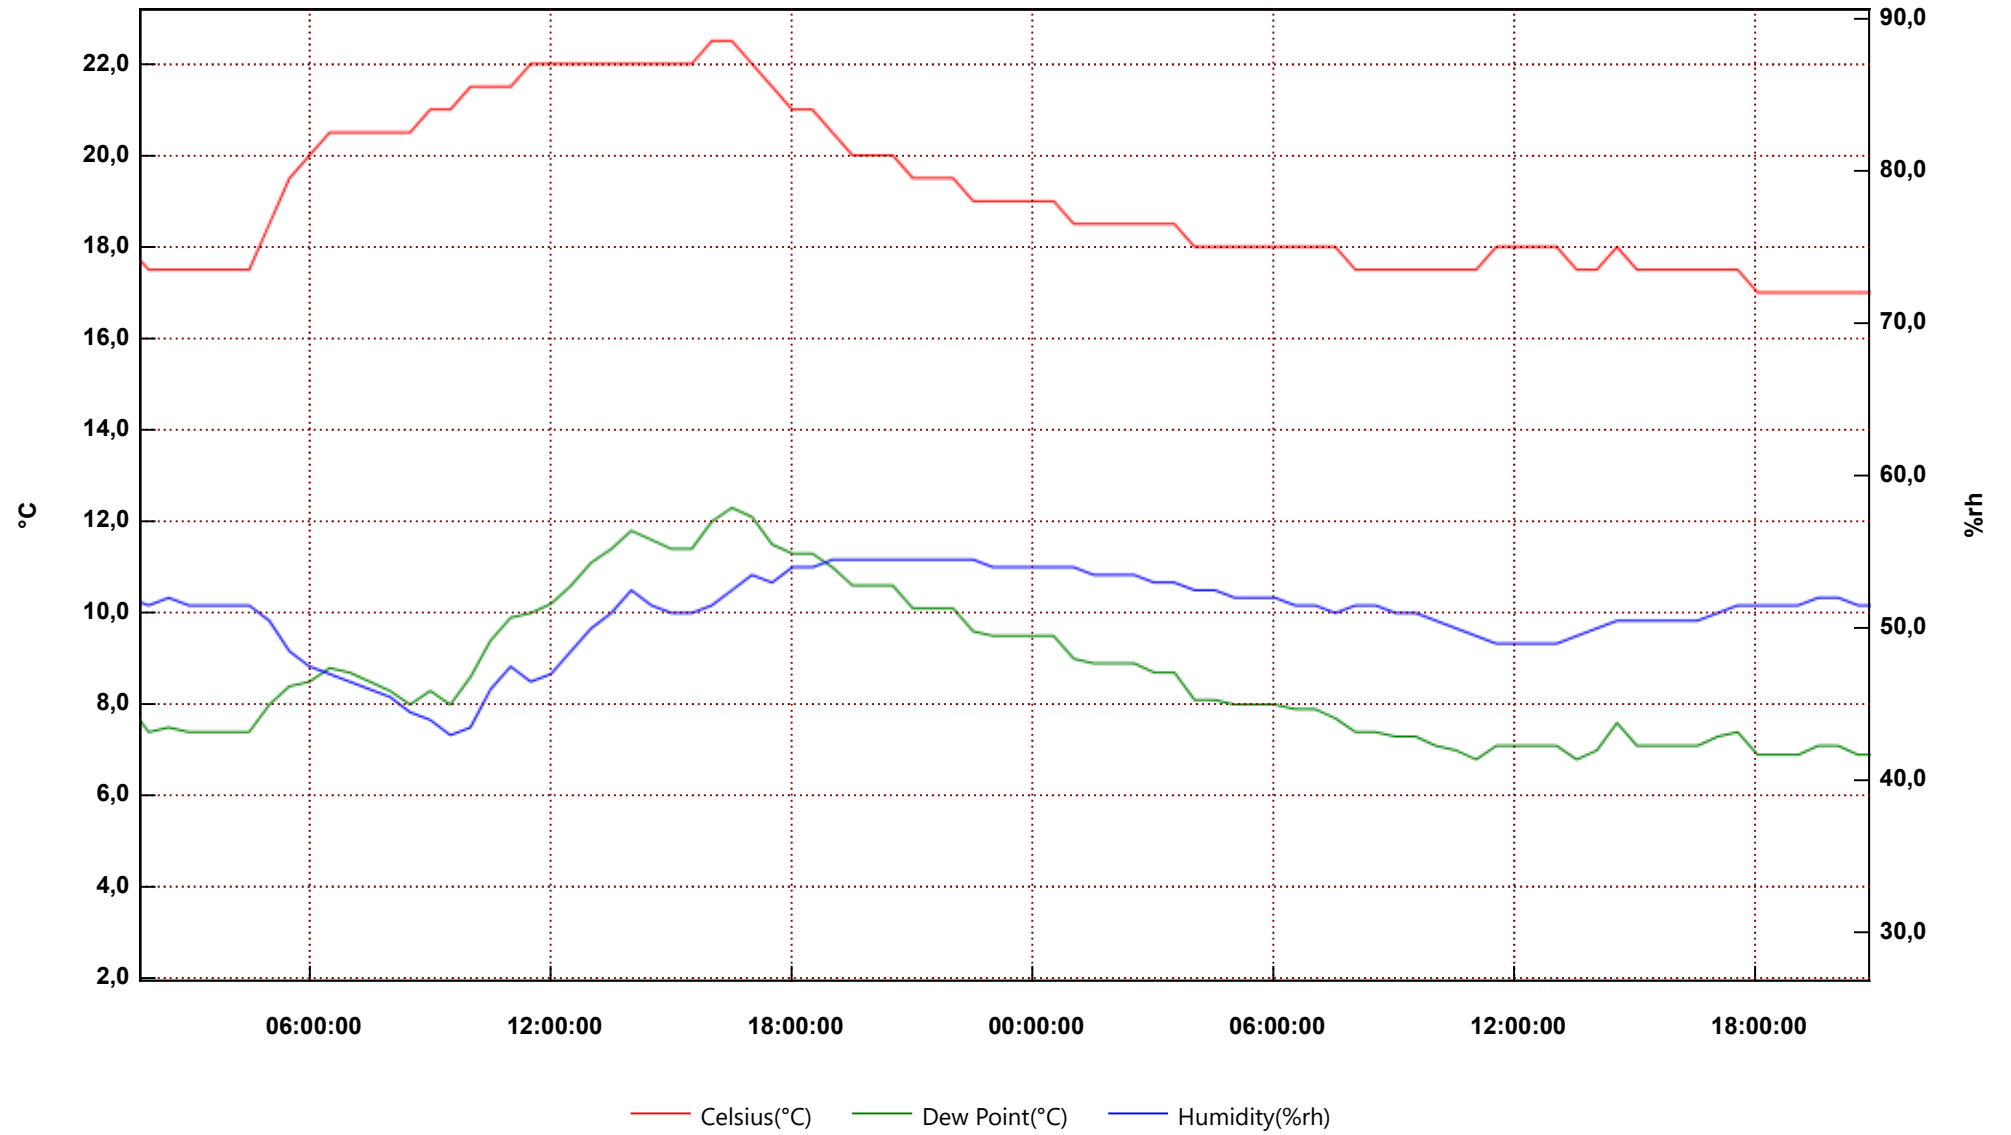

# UT 101

From: giovedì 7 dicembre 2017 1.45.50 - To: venerdì 8 dicembre 2017 20.51.42